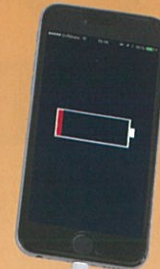

「放送」スイッチで
呼出し放送が可能!

スピーカーで着信を確認でき、ハンドセットで通話。 作業中でも落ち着いて、通話できます。

スピーカー2系統まで接続可能!!

(系統ごとにボリューム調整も出来ます)

**着信音・放送・音楽再生を
外部スピーカーで拡声可能!!**

ハンドセットを取る／戻す!!

着信中はハンドセットを取るとつながり、通話終了後ハンドセットを戻すと自動的に通話を終了します。

落下防止! ハンドセットストッパー!!

振動でハンドセットが落下しないようにハンドセットストッパーで固定できます。

ハンドセットで呼出し放送が可能!!

通話中でも放送スイッチを押して、ハンドセットで呼出し放送が可能です。
(この場合、通話相手に放送内容は聞こえません。)

スマホの充電が可能!!

スマホ充電用USB端子装備なので本体から充電できます。別途充電器は不要です。

※充電ケーブルは付属しません。

品番	YG-411
電源電圧	DC12V / 24V
電源電圧範囲	DC10 ~ 32V
定格出力	スピーカー: 5W / ハンドセット: 0.08mW
定格消費電流	1.8A
入力感度	Bluetooth®入力: 1kHz FS-14dB / ハンドセットマイク入力: 1kHz-44dBV
歪率	5%以下(1kHz, 定格出力時)
周波数特性	300Hz~5kHz(通話経路) / 100Hz~10kHz(着信・音楽再生経路)
信号対雑音比	50dB以上
外形装	本体、ハンドセット: ABS樹脂 5Y8.5/1近似色 アイボリーホワイト / カールコード: ホワイト
質量	縦 218mm × 横 100mm × 奥行 76mm(ハンドセット含む)
付属品	取扱説明書(保証書付き)、付属ネジ、ヒューズ、コネクタ付コード、カールコード
RoHS指令	対応