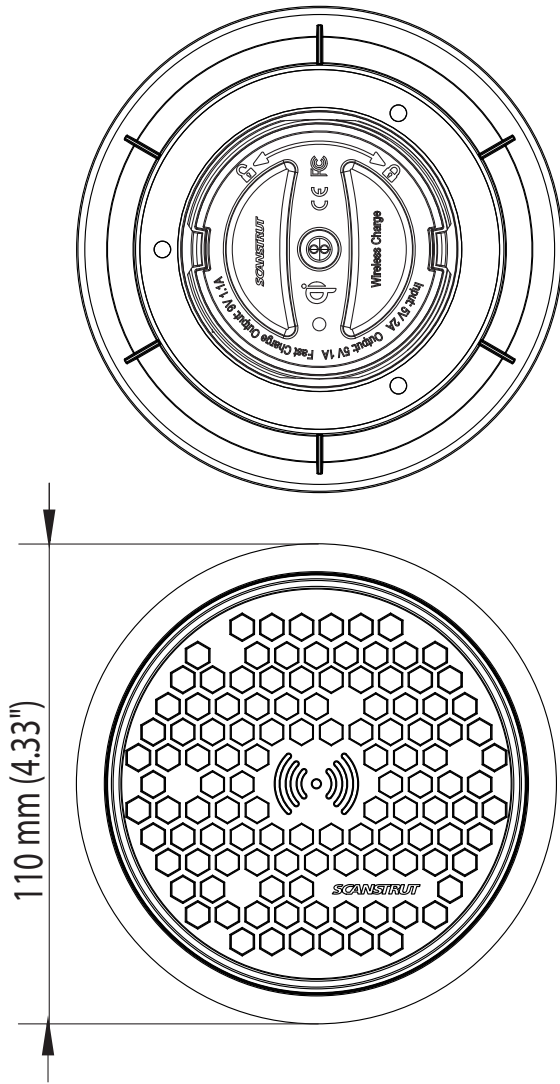

ROKK Wireless Bezel - SC-CW-03E

For help & information
email: sales@scanstrut.com
tel: +44 (0) 1392 531280

Electrical info:

- Input Voltage Range: 10-30V DC (12/24V system)
- Input current max: 1.5A
- Output Power: 5W (5V,1A)
- Standby Power Draw : < 0.03W
- Qi, CE, FCC, ROHS Certified.

Waterproof Rating: IPX6

SCANSTRUT