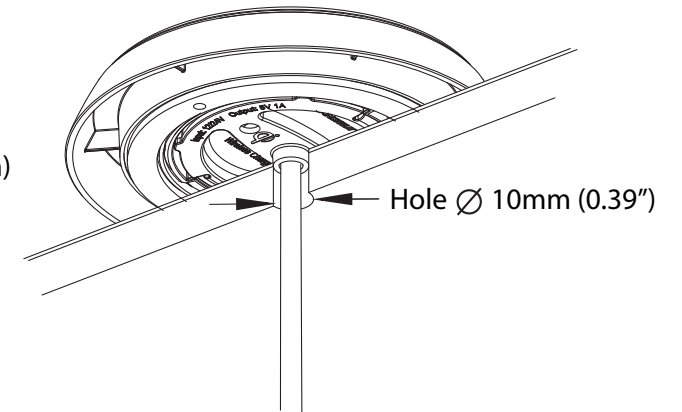

ROKK Wireless Bezel - SC-CW-03E

For help & information
email: sales@scanstrut.com
tel: +44 (0) 1392 531280

Electrical info:

- Input Voltage Range: 10-30V DC (12/24V system)
- Input current max: 1.5A
- Output Power: 5W (5V,1A)
- Standby Power Draw : < 0.03W
- Qi, CE, FCC, ROHS Certified.

Waterproof Rating: IPX6

SCANSTRUT