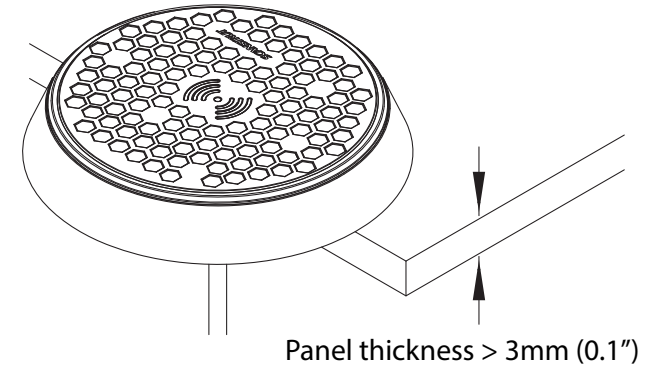

ROKK Wireless Bezel - SC-CW-03E

For help & information
email: sales@scanstrut.com
tel: +44 (0) 1392 531280

Electrical info:

- Input Voltage Range: 10-30V DC (12/24V system)
- Input current max: 1.5A
- Output Power: 5W (5V,1A)
- Standby Power Draw : < 0.03W
- Qi, CE, FCC, ROHS Certified.

Waterproof Rating: IPX6

SCANSTRUT