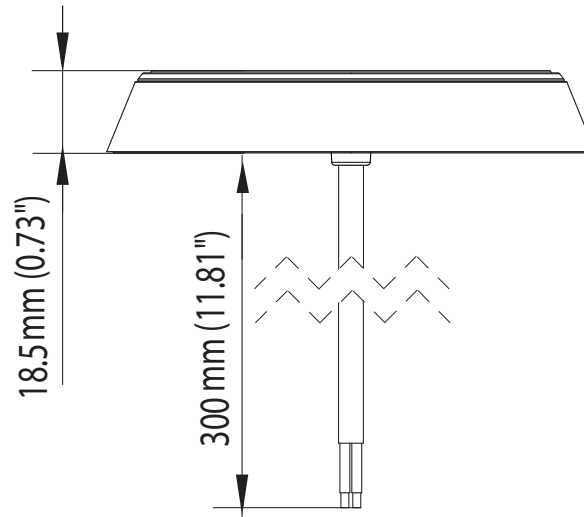

ROKK Wireless Bezel - SC-CW-03E

For help & information
email: sales@scanstrut.com
tel: +44 (0) 1392 531280

Electrical info:

- Input Voltage Range: 10-30V DC (12/24V system)
- Input current max: 1.5A
- Output Power: 5W (5V,1A)
- Standby Power Draw : < 0.03W
- Qi, CE, FCC, ROHS Certified.

Waterproof Rating: IPX6

SCANSTRUT