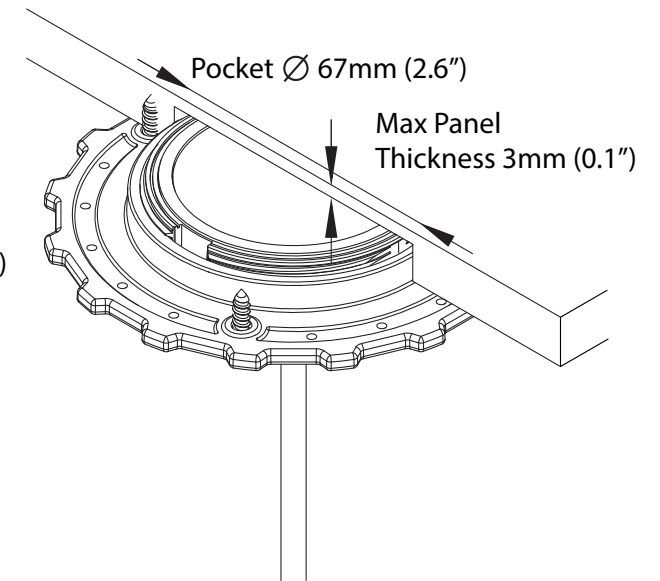

ROKK Wireless Hidden - SC-CW-01E

For help & information
 email: sales@scanstrut.com
 tel: +44 (0) 1392 531280

Electrical info:

- Input Voltage Range: 10-30V DC (12/24V system)
- Input current max: 1.5A
- Output Power: 5W (5V,1A)
- Standby Power Draw : < 0.03W
- Qi, CE, FCC, ROHS Certified.

Waterproof Rating: IPX6

SCANSTRUT