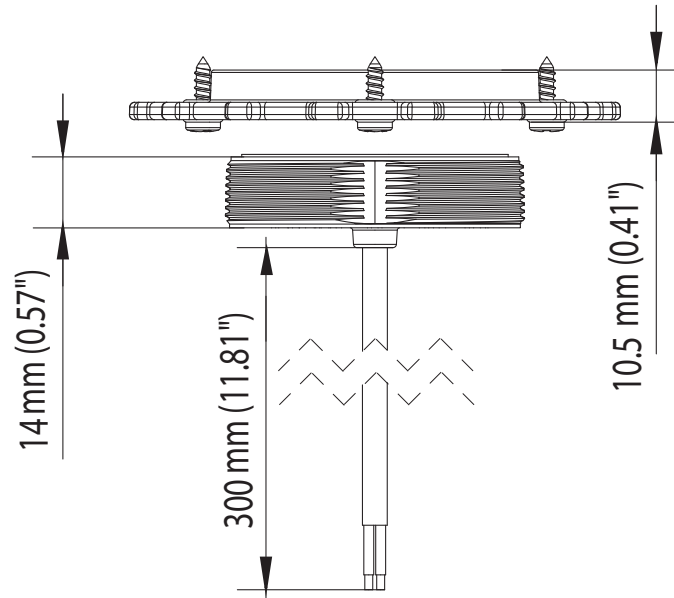

ROKK Wireless Hidden - SC-CW-01E

For help & information
 email: sales@scanstrut.com
 tel: +44 (0) 1392 531280

Electrical info:

- Input Voltage Range: 10-30V DC (12/24V system)
- Input current max: 1.5A
- Output Power: 5W (5V,1A)
- Standby Power Draw : < 0.03W
- Qi, CE, FCC, ROHS Certified.

Waterproof Rating: IPX6

SCANSTRUT