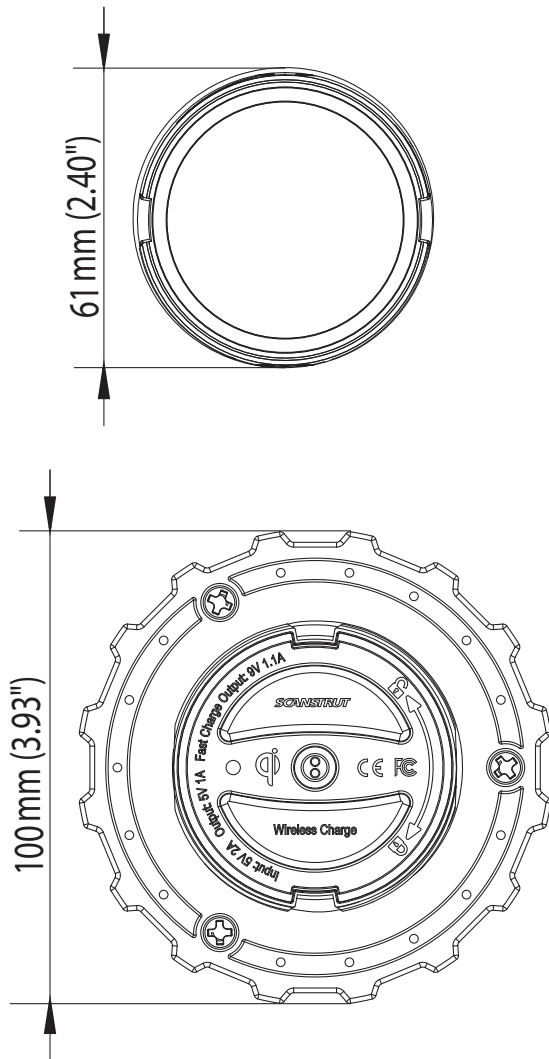

ROKK Wireless Hidden - SC-CW-01E

For help & information
 email: sales@scanstrut.com
 tel: +44 (0) 1392 531280

Electrical info:

- Input Voltage Range: 10-30V DC (12/24V system)
- Input current max: 1.5A
- Output Power: 5W (5V,1A)
- Standby Power Draw : < 0.03W
- Qi, CE, FCC, ROHS Certified.

Waterproof Rating: IPX6

SCANSTRUT