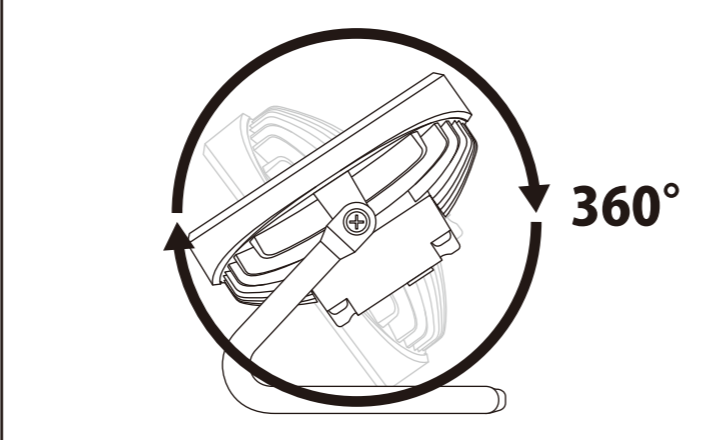

取扱説明書

Instruction Manual

Ganz
COB LED WORK LIGHT

GZ-304

■ セット内容

(A) 投光器本体 (B) 専用ACアダプター (コード長さ2m)

■ 各部の名称

(1) 白色LED (2) 充電ジャック (3) 充電ジャックカバー (4) スイッチ
(5) キャリングハンドル兼用スタンド (6) 取付穴 ※別売アクセサリ用
(7) チャージングインジケータ (8) プラグ (9) 充電コネクタ

充電方法

スイッチ

キャリングハンドル兼用スタンド

機能説明

■ 使用方法

消灯状態からスイッチを押す度に、下図のようにモードが切り替わります。

■ バッテリーインジケータ

電池が無くなる約5分前になると、約20秒間メインLEDが点滅しお知らせします。一度、消灯してから再び点灯すると点滅を止める事ができます。