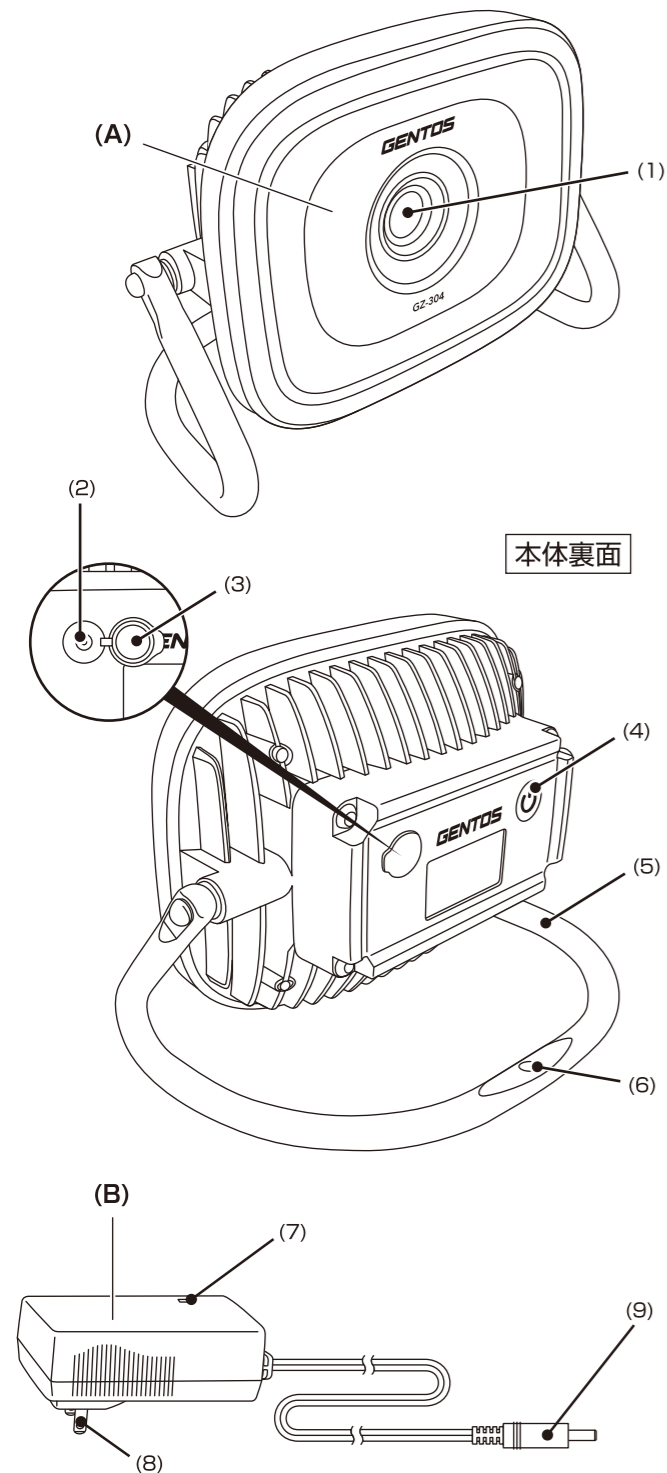

取扱説明書

Instruction Manual

Ganz
COB LED WORK LIGHT

GZ-304

■ セット内容

(A) 投光器本体 (B) 専用ACアダプター (コード長さ2m)

■ 各部の名称

(1) 白色LED (2) 充電ジャック (3) 充電ジャックカバー (4) スイッチ
(5) キャリングハンドル兼用スタンド (6) 取付穴 ※別売アクセサリ用
(7) チャージングインジケータ (8) プラグ (9) 充電コネクタ

充電方法

スイッチ

キャリングハンドル兼用スタンド

機能説明

■ 使用方法

消灯状態からスイッチを押す度に、下図のようにモードが切り替わります。

■ バッテリーインジケータ

電池が無くなる約5分前になると、約20秒間メインLEDが点滅しお知らせします。一度、消灯してから再び点灯すると点滅を止める事ができます。