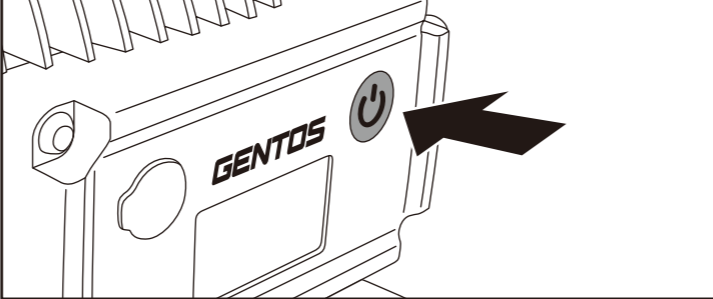

取扱説明書

Instruction Manual

Ganz
COB LED WORK LIGHT

GZ-304

■ セット内容

(A) 投光器本体 (B) 専用ACアダプター (コード長さ2m)

■ 各部の名称

(1) 白色LED (2) 充電ジャック (3) 充電ジャックカバー (4) スイッチ
(5) キャリングハンドル兼用スタンド (6) 取付穴 ※別売アクセサリ用
(7) チャージングインジケータ (8) プラグ (9) 充電コネクタ

充電方法

スイッチ

キャリングハンドル兼用スタンド

機能説明

■ 使用方法

消灯状態からスイッチを押す度に、下図のようにモードが切り替わります。

■ バッテリーインジケータ

電池が無くなる約5分前になると、約20秒間メインLEDが点滅しお知らせします。一度、消灯してから再び点灯すると点滅を止める事ができます。