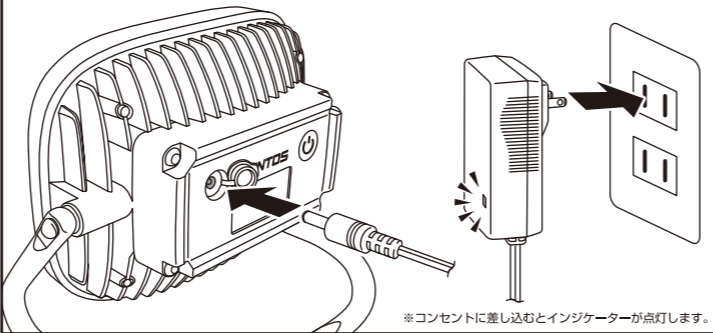

取扱説明書

Instruction Manual

Ganz
COB LED WORK LIGHT

GZ-304

■ セット内容

(A) 投光器本体 (B) 専用ACアダプター (コード長さ2m)

■ 各部の名称

(1) 白色LED (2) 充電ジャック (3) 充電ジャックカバー (4) スイッチ
(5) キャリングハンドル兼用スタンド (6) 取付穴 ※別売アクセサリ用
(7) チャージングインジケータ (8) プラグ (9) 充電コネクタ

充電方法

スイッチ

キャリングハンドル兼用スタンド

機能説明

■ 使用方法

消灯状態からスイッチを押す度に、下図のようにモードが切り替わります。

■ バッテリーインジケータ

電池が無くなる約5分前になると、約20秒間メインLEDが点滅しお知らせします。一度、消灯してから再び点灯すると点滅を止める事ができます。