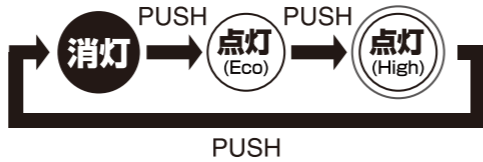

充電方法

スイッチ

キャリングハンドル兼用スタンド

機能説明

■ 使用方法

消灯状態からスイッチを押す度に、下図のようにモードが切り替わります。

■ バッテリーインジケータ

電池が無くなる約5分前になると、約20秒間メインLEDが点滅しお知らせします。一度、消灯してから再び点灯すると点滅を止める事ができます。

■ チャージングインジケータ

※ご使用になる前に必ず充電をしてください。
●赤点灯: 充電中 ●緑点灯: 充電完了※本製品は内蔵バッテリー / AC電源兼用となります。
※長時間ご使用いただく場合はAC電源からの給電を推奨いたします。
※付属の専用ACアダプターは屋内仕様です。屋外で使用しないでください。

GZ-304

このたびは、弊社製品をお買い上げいただき、まことにありがとうございます。取扱説明書をよくお読みのうえ、正しく安全にお使いください。ご使用前に「安全上の注意 / 使用上の注意」を必ずお読みください。また、この取扱説明書は大切に保管してください。