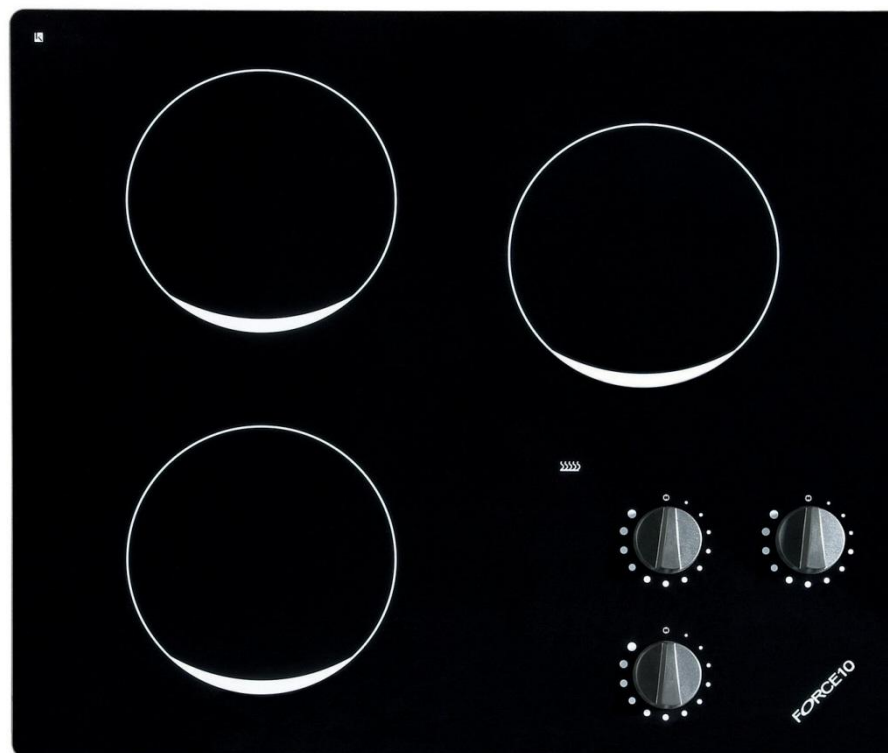

FORCE 10 made by ENO

ELECTRIC COOKTOPS

ELEKTRIČNE PLOČE ZA KUHANJE

ORIGINE  
FRANCE®  
GARANTIE

BVCert. 6012057