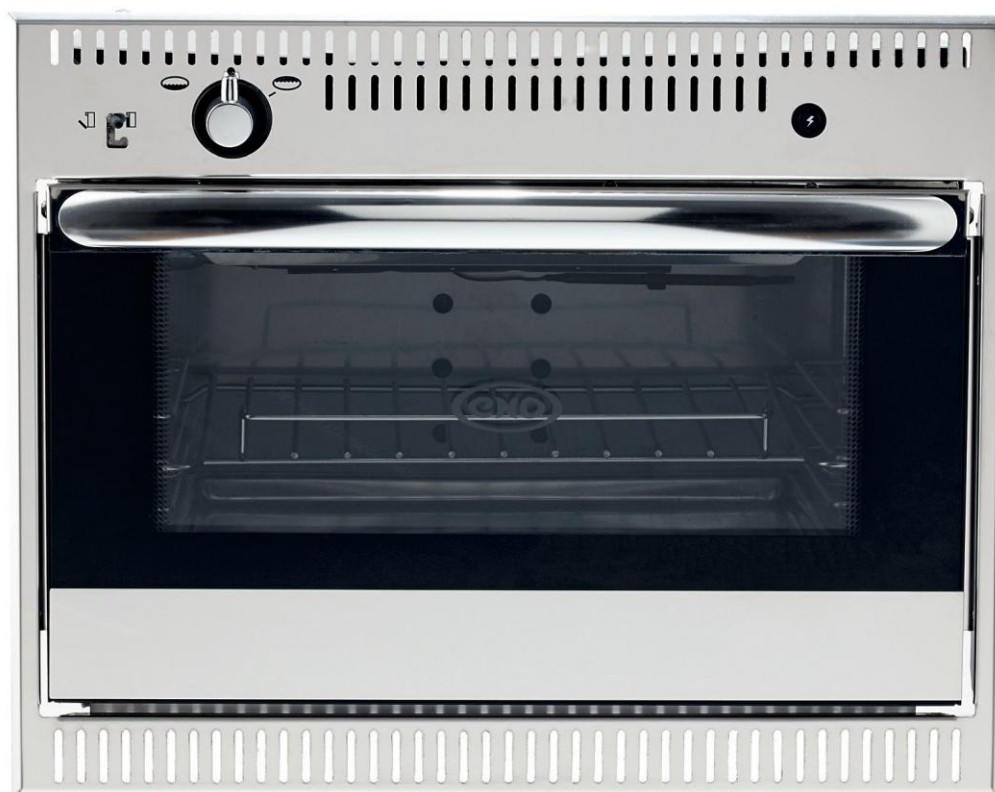

OVENS
PLINSKI ŠTEDNJACI

ORIGINE
FRANCE®
GARANTIE

BVCert. 6012057

COMPACT / KOMPAKTNE

EASY TO CLEAN / LAGANE ZA ČIŠČENJE

GRILL VERSION AND THERMOSTATIC OVEN / VERZIJA ROŠTILJA I TERMOSTATSKE PEČNICE