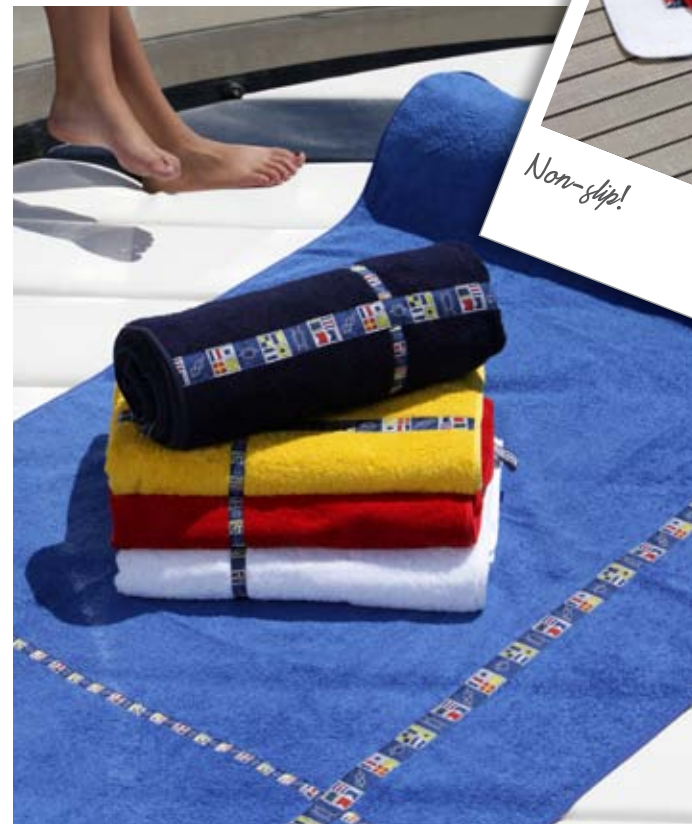

Colors

Bathroom / Baño / Salle de Bain / Bagno

Non-slip Terry Mats
Alfombritas rizo antideslizantes
Tapis en éponge antiderapant
Tappeto spugna antisdrucciolo

Five different colors...

Non-slip!

41401
White
Blanco
Blanc
Bianco
Cotton
50x40cm

41402
Blue
Azul
Bleu
Azzurro
Cotton
50x40cm

41403
Yellow
Amarillo
Jaune
Giallo
Cotton
50x40cm

41405
Blue Navy
Azul Marino
Bleu marine
Blu
Cotton
50x40cm

42211
White
Blanco
Blanc
Bianco
Cotton
60x45cm

42212
Blue
Azul
Bleu
Azzurro
Cotton
60x45cm

42213
Yellow
Amarillo
Jaune
Giallo
Cotton
60x45cm

42214
Red
Rojo
Rouge
Rosso
Cotton
60x45cm

42215
Blue Navy
Azul Marino
Bleu marine
Blu
Cotton
60x45cm

42101
White
Blanco
Blanc
Bianco
Cotton Set 3 pcs.
33x50, 50x100, 70x140cm

42102
Blue
Azul
Bleu
Azzurro
Cotton Set 3 pcs.
33x50, 50x100, 70x140cm

42103
Yellow
Amarillo
Jaune
Giallo
Cotton Set 3 pcs.
33x50, 50x100, 70x140cm

42104
Red
Rojo
Rouge
Rosso
Cotton Set 3 pcs.
33x50, 50x100, 70x140cm

42105
Blue Navy
Azul Marino
Bleu marine
Blu
Cotton Set 3 pcs.
33x50, 50x100, 70x140cm

Towel Set
Juego de toallas
Ensemble serviettes de toilette
Completo spugna

Towel with inflatable pillow
Toalla con almohada hinchable
Serviettes de bain avec coussin gonflable
Telo da mare con cuscino gonfiabile

42001
White
Blanco
Blanc
Bianco
Cotton
170x100cm

42003
Yellow
Amarillo
Jaune
Giallo
Cotton
170x100cm

42004
Red
Rojo
Rouge
Rosso
Cotton
170x100cm

42005
Blue Navy
Azul Marino
Bleu marine
Blu
Cotton
170x100cm

Antiskid | Antideslizante
Antiderapant | Antisdrucciolo

Till stock last
Hasta agotar existencias
Jusqu'à épuisement de stock
Fino ad esaurimento scorte