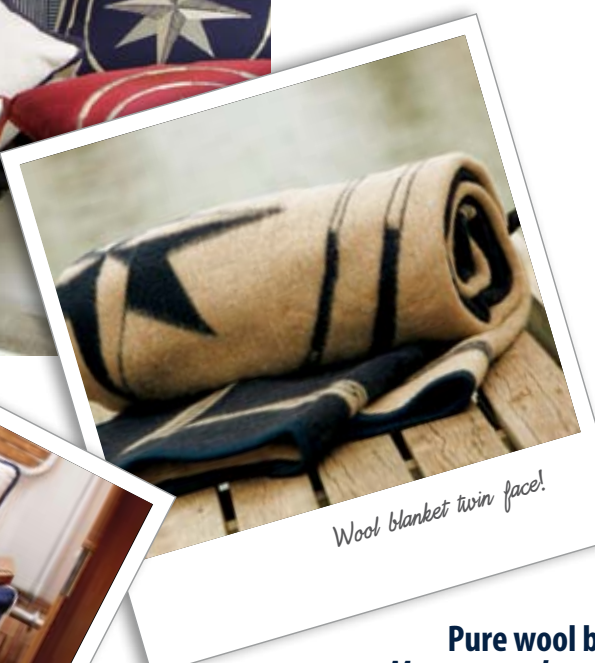

Pure wool blanket twin face
Manta pura lana virgen reversible
 Coverture pure laine double face
 Coperta pura lana vergine reversibile

Clipper

Cabin / Camarote / Cabine / Cabina

Cushion case with stuffing
Cojín con relleno
 Coussin avec sa house
 Cuscino con interno