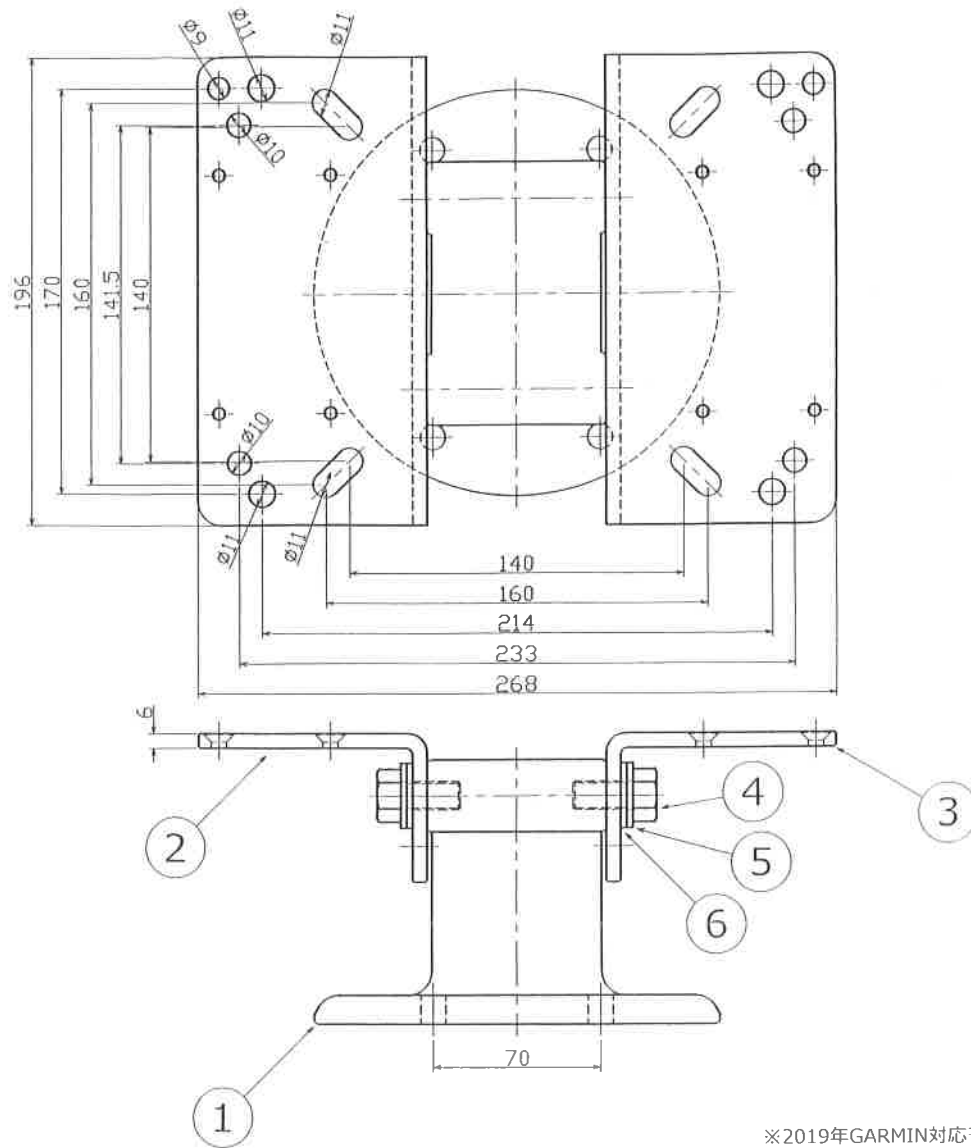

構成部品			
No.	名称	数量	備考
1	ベース	1	アルミ/白塗装
2	プレート1	1	アルミ/白塗装
3	プレート2	1	アルミ/白塗装
4	六角ボルト	4	M12×25L
5	丸ワッシャー	4	M12
6	ナイロンワッシャー	4	M12
7	六角ボルト	4	M10×40L
8	丸ワッシャー	8	M10
9	ナイロンワッシャー	4	M10
10	ナイロンナット	4	M10

レーダー取付用

※2019年GARMIN対応モデル

品名：ハードトップレーダーベース

品番：6195

GARMIN

マリンエンジニアリング