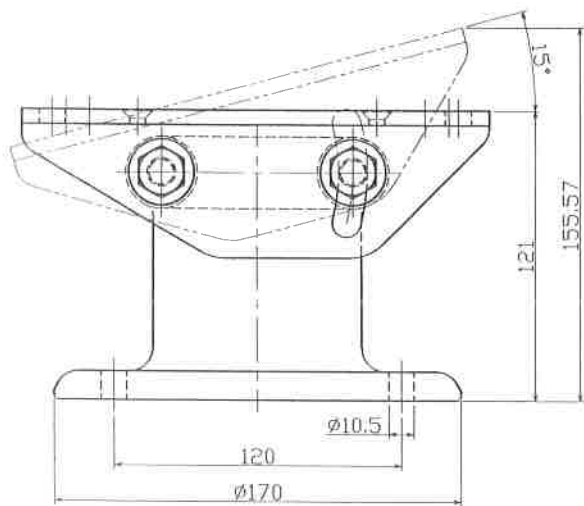

構成部品			
No.	名称	数量	備考
1	ベース	1	アルミ/白塗装
2	プレート1	1	アルミ/白塗装
3	プレート2	1	アルミ/白塗装
4	六角ボルト	4	M12×25L
5	丸ワッシャー	4	M12
6	ナイロンワッシャー	4	M12
7	六角ボルト	4	M10×40L
8	丸ワッシャー	8	M10
9	ナイロンワッシャー	4	M10
10	ナイロンナット	4	M10

レーダー取付用

※2019年GARMIN対応モデル

品名：ハードトップレーダーベース

品番：6195

GARMIN

マリンエンジニアリング